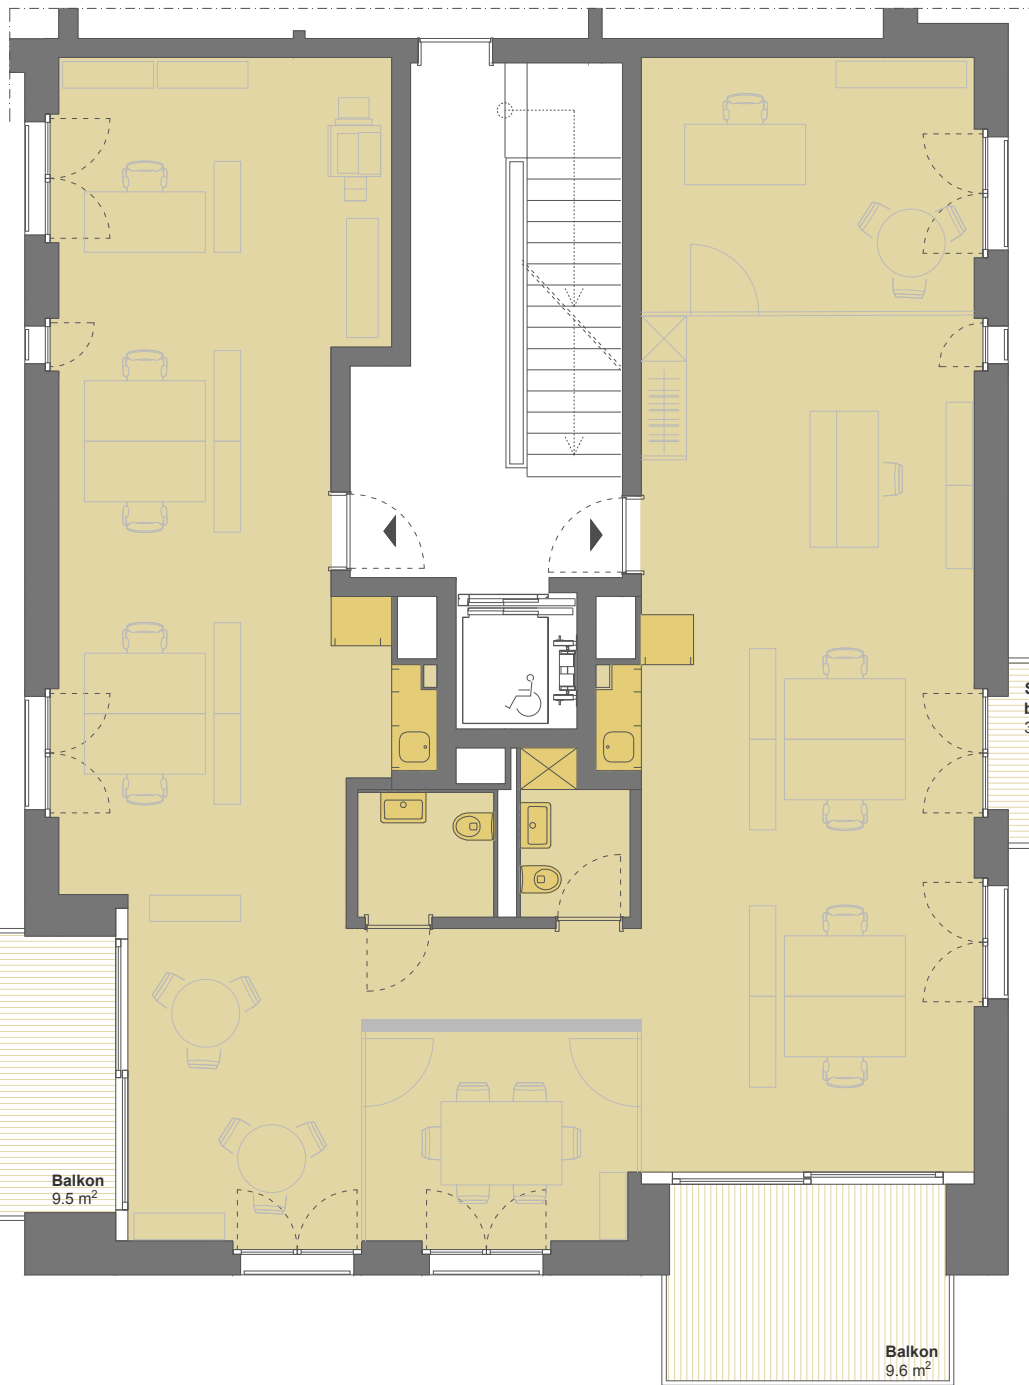

Büro / Gew. 3

A1
Geerenstrasse 24
1.Obergeschoss

BGF 149.8 m²
Raumhöhe 2.51 m

Alle Angaben ohne Gewähr.

Masstab 1:100

0 5m

Aufteilungsmöglichkeit

Gewerbe 3

NWF 146.9 m²

Büro / Gew. 3

A1

Geerenstrasse 24

1.Obergeschoss

BGF 149.8 m²

Raumhöhe 2.51 m

Alle Angaben ohne Gewähr.

Masstab 1:100

0

5m

Aufteilungsmöglichkeit

Gewerbe 3.1	NWF 66.0 m ²
Gewerbe 3.2	NWF 70.1 m ²

Büro / Gew. 3

A1
Geerenstrasse 24
1.Obergeschoss

BGF 149.8 m²
Raumhöhe 2.51 m
Gemeinsame WC