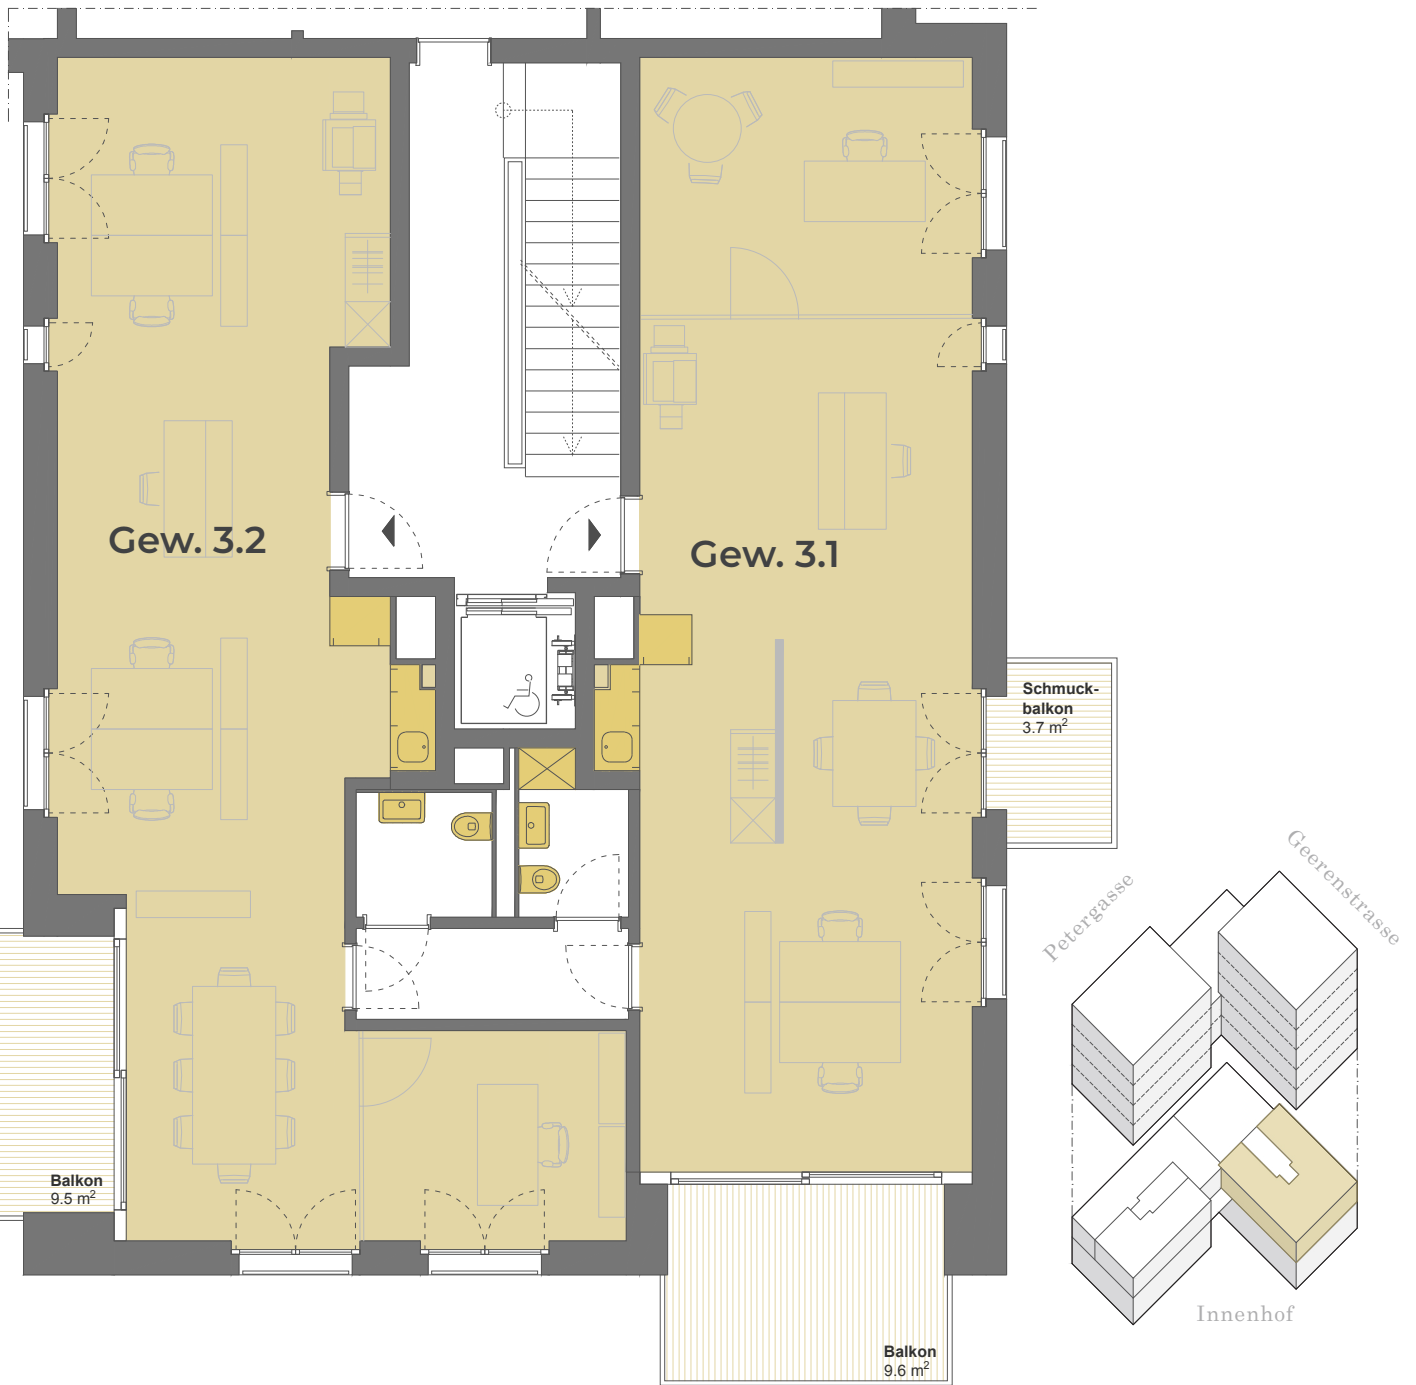

Büro / Gew. 3

A1
Geerenstrasse 24
1.Obergeschoss

BGF 149.8 m²
Raumhöhe 2.51 m

Alle Angaben ohne Gewähr.

Masstab 1:100

0 5m

Aufteilungsmöglichkeit

Gewerbe 3

NWF 146.9 m²

Büro / Gew. 3

A1

Geerenstrasse 24

1.Obergeschoss

BGF 149.8 m²

Raumhöhe 2.51 m

Alle Angaben ohne Gewähr.

Masstab 1:100

0

5m

Aufteilungsmöglichkeit

Gewerbe 3.1	NWF 66.0 m ²
Gewerbe 3.2	NWF 70.1 m ²

Büro / Gew. 3

A1
Geerenstrasse 24
1.Obergeschoss

BGF 149.8 m²
Raumhöhe 2.51 m
Gemeinsame WC