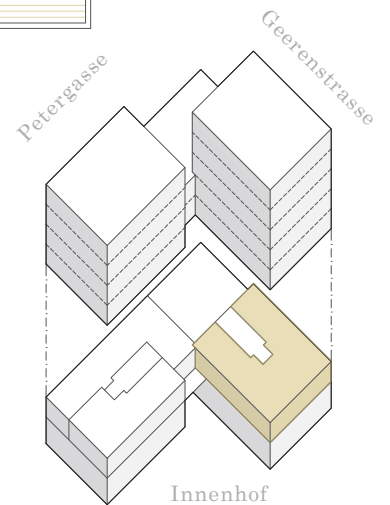

Büro / Gew. 3

A1
Geerenstrasse 24
1.Obergeschoss

BGF 149.8 m²
Raumhöhe 2.51 m

Alle Angaben ohne Gewähr.

Masstab 1:100

0 5m

Aufteilungsmöglichkeit

Gewerbe 3

NWF 146.9 m²

Büro / Gew. 3

A1

Geerenstrasse 24

1.Obergeschoss

BGF 149.8 m²

Raumhöhe 2.51 m

Alle Angaben ohne Gewähr.

Masstab 1:100

0

5m

Aufteilungsmöglichkeit

Gewerbe 3.1	NWF 66.0 m ²
Gewerbe 3.2	NWF 70.1 m ²

Büro / Gew. 3

A1
Geerenstrasse 24
1.Obergeschoss

BGF 149.8 m²
Raumhöhe 2.51 m
Gemeinsame WC